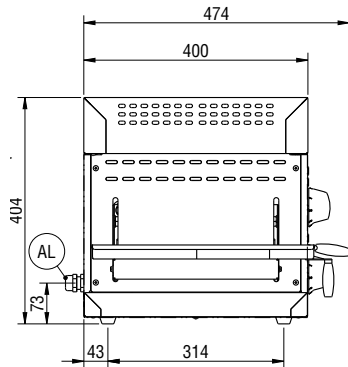

### Övriga Tillbehör

- Vägghkonsoler för salamander PNC 283036  med öppen front.

**Electrolux**  
PROFESSIONAL

## Salamander Salamander 760mm, elektrisk, justerbart galler, I 6 olika lägen.

Front

Sida

EI = Elektrisk anslutning

Baksida

Schema di foratura parete in calcestruzzo per fissaggio staffe  
Diagram for drilling cement walls for the fastening of brackets  
Schema für Betonwandbohrungen zur Befestigung der Wandhalterungen  
Schéma de perçage de la paroi en béton pour fixer les étriers  
Esquema de perforación de la pared de hormigón para fijación soportes

### Viktig information

Ytermått, bredd

759 mm

Ytermått, djup

484 mm

Ytermått, höjd

404 mm

Nettovikt: