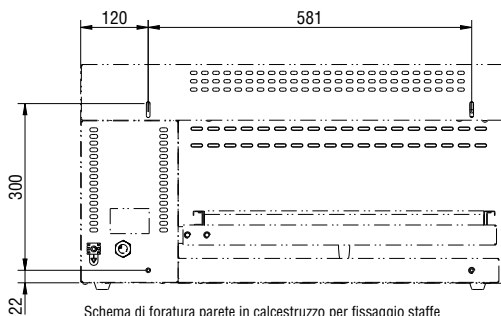

## Salamander Salamander 760mm, elektrisk, justerbart galler, I 6 olika lägen.

Front

Sida

EI = Elektrisk anslutning

Baksida

Schema di foratura parete in calcestruzzo per fissaggio staffe  
Diagram for drilling cement walls for the fastening of brackets  
Schema für Betonwandbohrungen zur Befestigung der Wandhalterungen  
Schéma de perçage de la paroi en béton pour fixer les étriers  
Esquema de perforación de la pared de hormigón para fijación soportes